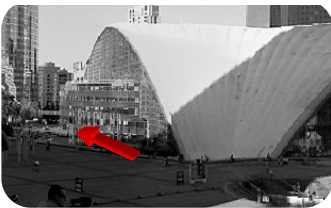

- En sortant du RER ou du métro, prendre la sortie Grande Arche
- Face à la Grande Arche, aller à droite

- Pour contourner le CNIT par la Gauche

- Passer entre le pouce et le CNIT

- Descendre par l'escalier mécanique (suivre le fléchage piéton « rue du Capitaine Guynemer »), traverser l'avenue de la Division Leclerc, continuer tout droit rue Serpentine, vous arrivez dans la rue du Capitaine Guynemer.