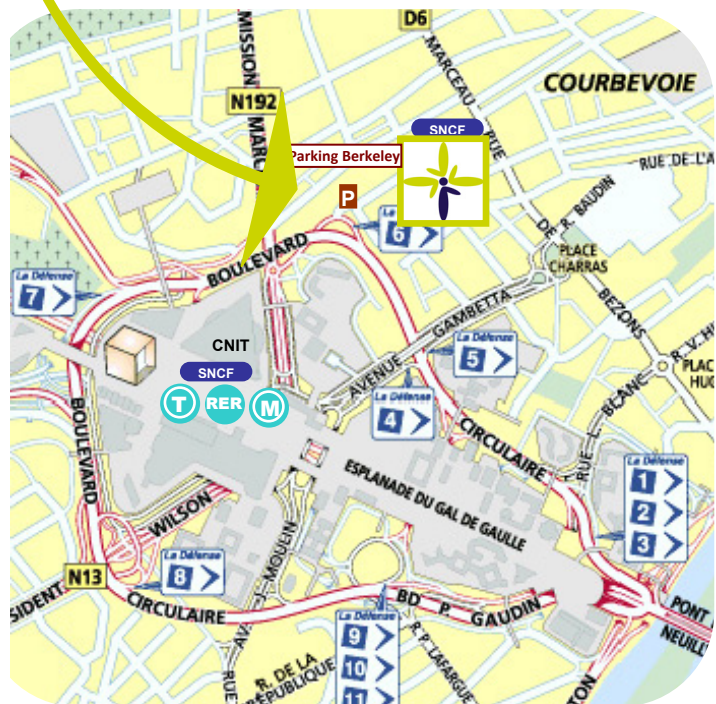

FITEC / ADHARA

52-54 rue du Capitaine GUYNEMER
La Défense 6
92400 COURBEVOIE
Tél : 01.55.70.80.90
Fax : 01.47.68.75.23
Site web : www.fitec.fr

ACCES TRANSPORTS EN COMMUN

RER A ou métro 1 : station Grande Arche
(10 mn à pied)

- En sortant du RER ou du métro, prendre la sortie Grande Arche
- Face à la Grande Arche, aller à droite

- Pour contourner le CNIT par la Gauche

- Passer entre le pouce et le CNIT

- Descendre par l'escalier mécanique (suivre le fléchage piéton « rue du Capitaine Guynemer »), traverser l'avenue de la Division Leclerc, continuer tout droit rue Serpentine, vous arrivez dans la rue du Capitaine Guynemer.

ACCES VOITURE :

- Boulevard circulaire – Sortie Défense 6
1ère à droite – Parking Berkeley
(payant) à l'entrée de la rue

ACCES TRANSPORTS EN COMMUN :

SNCF Courbevoie (Gare Saint Lazare) →

- En sortant du train, vous descendez les escaliers et vous avez
 - à gauche : une **brasserie**
 - à droite : une **sandwicherie**
- Dirigez-vous vers la rue du Capitaine Guynemer **en passant entre la boulangerie et la société générale**
- Continuez **tout droit** Fitec se trouvera sur votre gauche