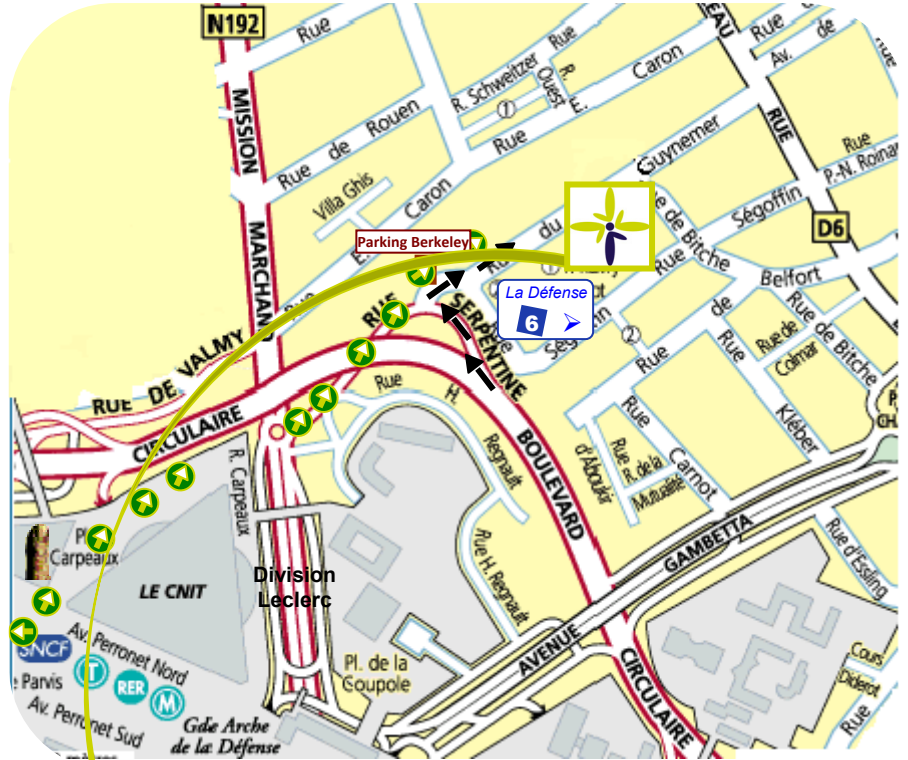

FITEC / ADHARA

52-54 rue du Capitaine GUYNEMER
La Défense 6
92400 COURBEVOIE
Tél : 01.55.70.80.90
Fax : 01.47.68.75.23
Site web : www.fitec.fr

ACCES TRANSPORTS EN COMMUN

RER A ou métro 1 : station Grande Arche
(10 mn à pied)

- En sortant du RER ou du métro, prendre la sortie Grande Arche
- Face à la Grande Arche, aller à droite

- Pour contourner le CNIT par la Gauche

- Passer entre le pouce et le CNIT

- Descendre par l'escalier mécanique (suivre le fléchage piéton « rue du Capitaine Guynemer »), traverser l'avenue de la Division Leclerc, continuer tout droit rue Serpentine, vous arrivez dans la rue du Capitaine Guynemer.

ACCES VOITURE :

- Boulevard circulaire – Sortie Défense 6
1ère à droite – Parking Berkeley
(payant) à l'entrée de la rue

ACCES TRANSPORTS EN COMMUN :

SNCF Courbevoie (Gare Saint Lazare) →

- En sortant du train, vous descendez les escaliers et vous avez
 - à gauche : une **brasserie**
 - à droite : une **sandwicherie**
- Dirigez-vous vers la rue du Capitaine Guynemer **en passant entre la boulangerie et la société générale**
- Continuez **tout droit** Fitec se trouvera sur votre gauche