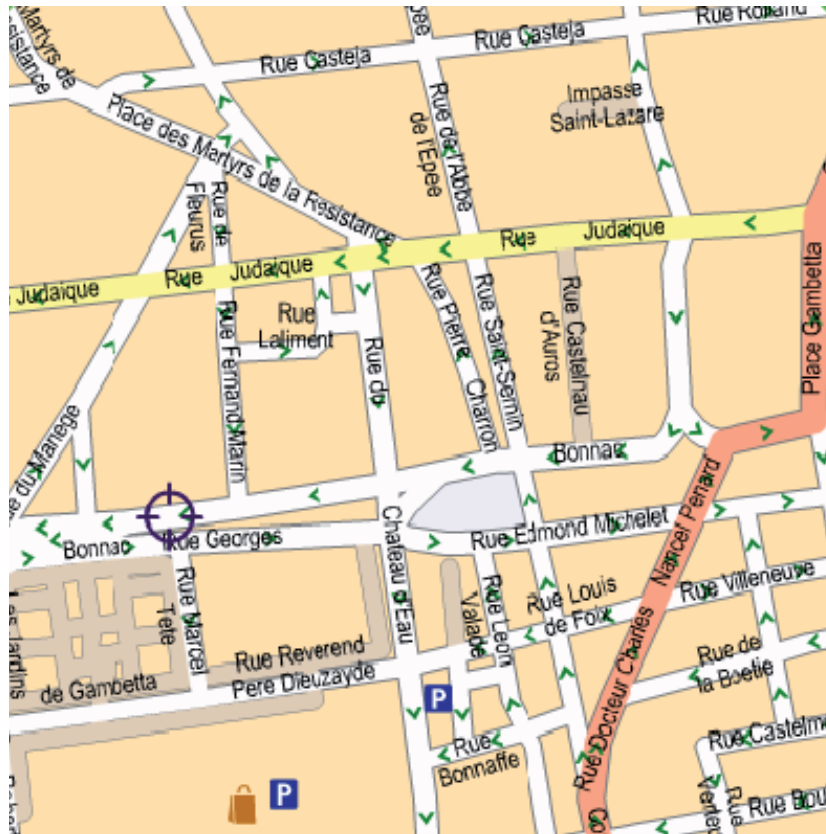

## EN PROVENANCE DE TOULOUSE

AUTOROUTE A62 :

Prendre la direction Bordeaux - Centre ville - La Gare  
↳ Vous rentrez sur la rocade

Prendre la **sortie 21** direction Gare Saint Jean  
↳ Vous vous engagez sur les Quais

Continuer tout droit (restez sur la file de droite)  
Vous passez sous le pont de chemin de fer

Après le pont se mettre sur la voie de gauche direction Gare Saint Jean.

Aller tout droit. Passer la station TOTAL (sur votre gauche). Au deuxième feu prendre à droite « Cours de la Marne ». Prendre la direction Centre ville /La Victoire.

A la Place de la Victoire, prendre en face le « Cours Aristide Briand », Continuer sur le « Cours d'Albret » puis toujours tout droit jusqu'à la place Gambetta. Faire le tour de la place Gambetta jusqu'au bureau de Tabac Prendre rue Georges Bonnac, Continuer tout droit jusqu'au numéro 75 se trouvant sur la droite.

Prendre la première rue sur la droite : « Cours Louis Fargue », direction Centre Ville

Aller toujours tout droit en passant par : Cours St Louis, Cours Portal, Cours de Verdun, Cours Clémenceau.

Au bout du cours Clémenceau : place Gambetta. Se positionner sur la voie du milieu, contourner la place jusqu'au bureau de tabac et prendre la rue de droite : rue G.BONNAC ( direction Meriadeck)