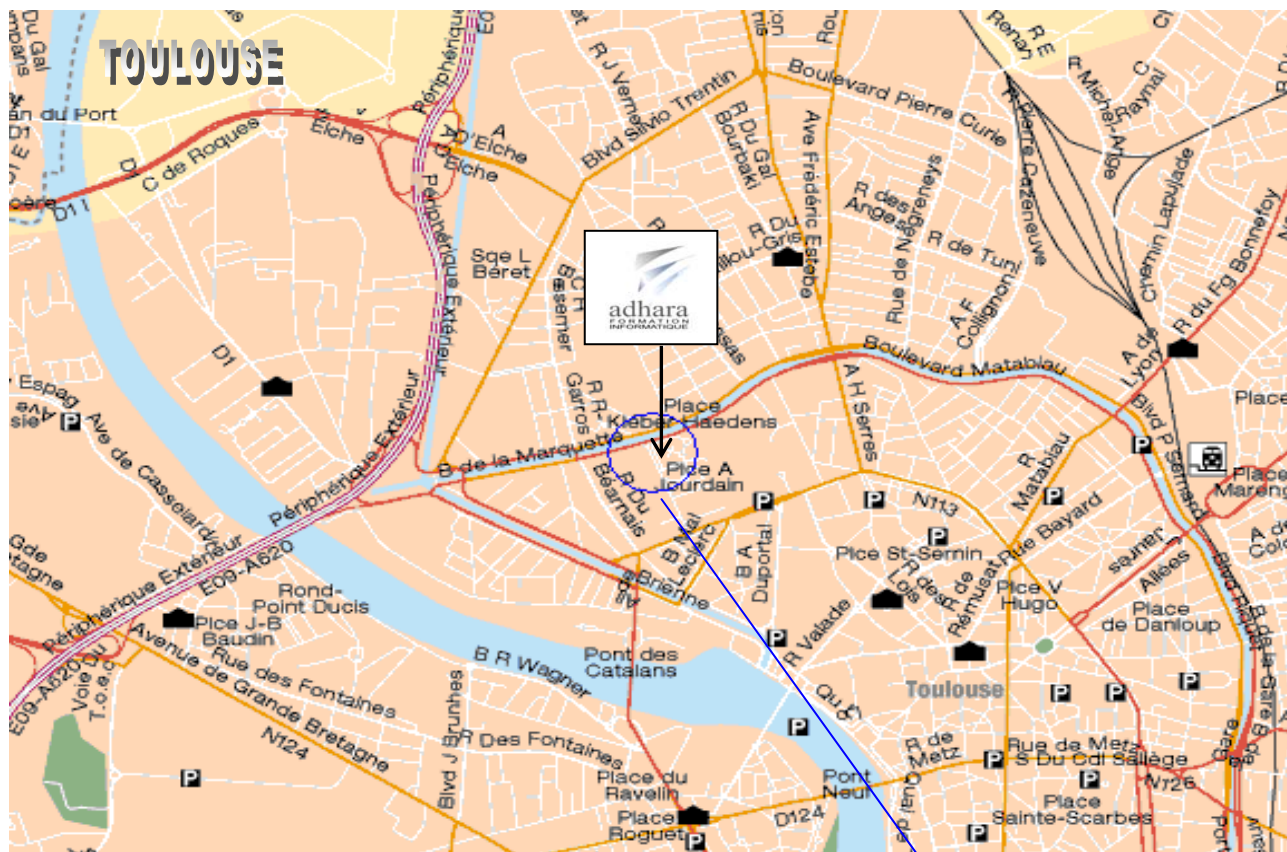

Adhara Informatique

- Plan d'accès -

9, rue de Sébastopol – Imm. Le Pyrite – 5^{ème} étage –
31000 TOULOUSE

Tel : 05 62 30 44 00

Fax : 05 62 30 44 01

Accès Rocade

- Sortie 30 (Ponts jumeaux / Amidonniers).
- Suivre Toulouse Centre.
- Longer le port de l'embouchure.
- Prendre à gauche (A61-62 / Minimes).
- Au 1^{er} feu : prendre en face (Compans Caffarelli).
- Au feu suivant : prendre en face (Compans Caffarelli Ritay / Jourdain / TLT).
- A l'angle de l'immeuble AXA, tourner à droite (Rue de Sébastopol).
- Le n°9 se trouve sur votre gauche, face à EDF.

Bus

- Ligne n°1 et n°16, arrêt Leclerc.
- Ligne n°15, arrêt Passerelle.
- Ligne n°24, arrêt Cité Administrative.

Métro ligne B

- arrêt Compans Caffarelli (devant le centre commercial Compans Caffarelli)
- arrêt Canal du Midi (devant le Commissariat)

Parkings

- Gratuits : contre-allée de la rue de Sébastopol, rue Alaric, rue Ritay, boulevard de la Marquette.
- Payants : Place Alphonse Jourdain, Place de l'Europe.