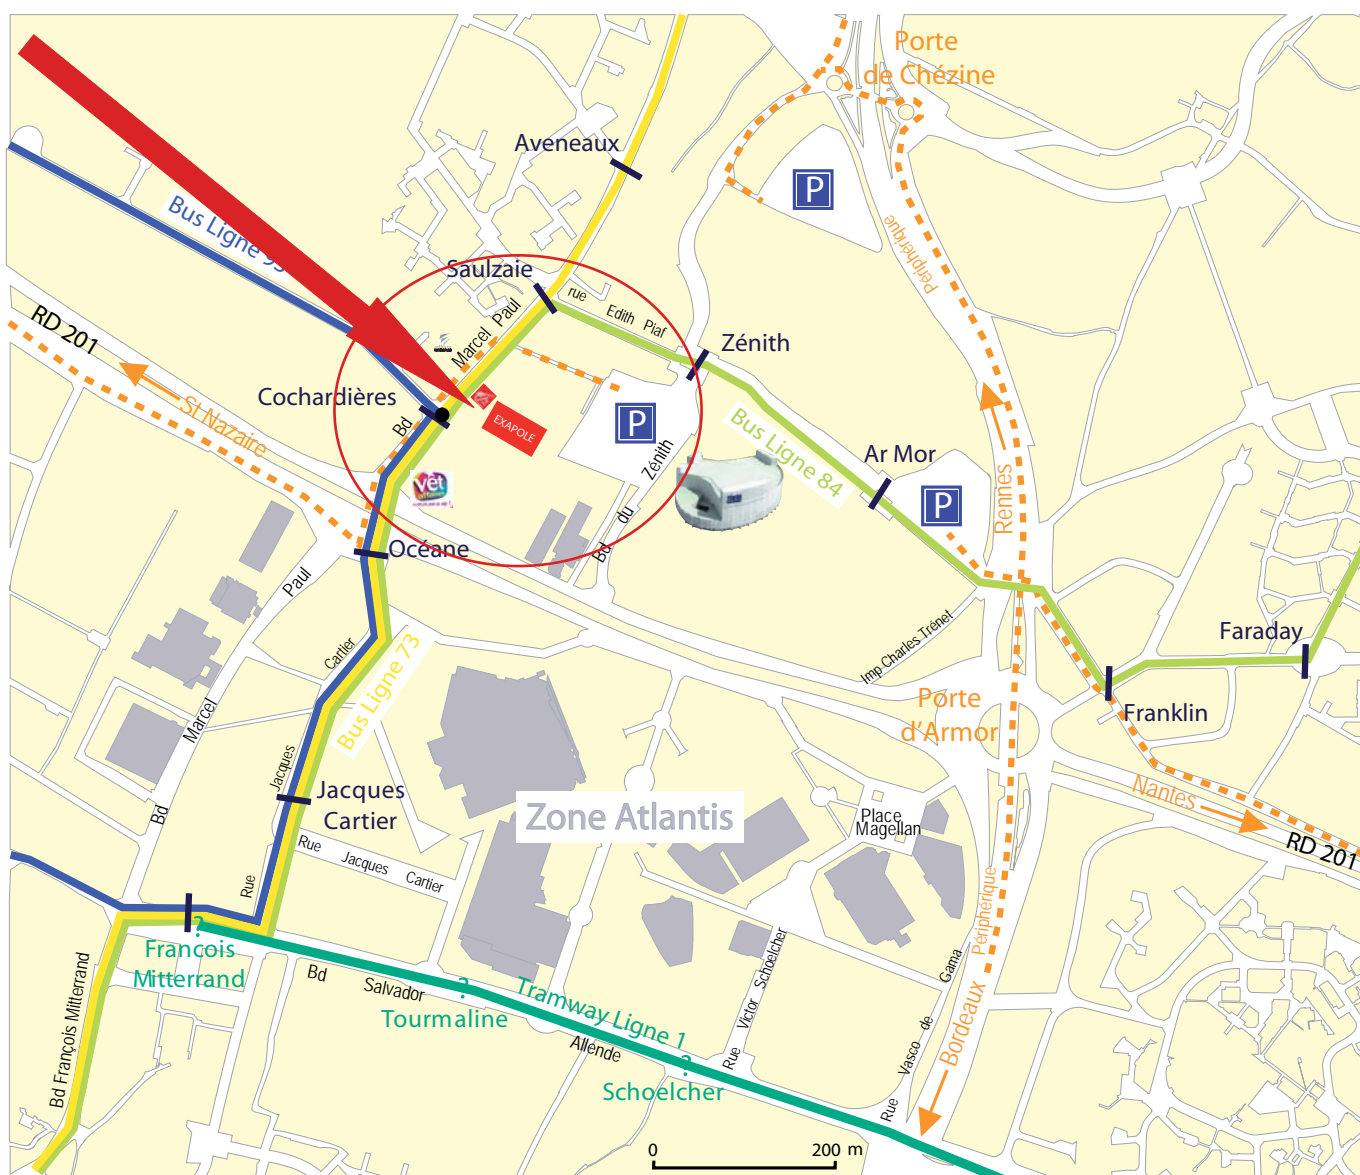

### Accès en voiture:

Prendre la sortie n°33 "Porte d'Armor" et suivre la direction de SAINT NAZAIRE,.

Une fois sur la 4 voies en direction de SAINT NAZAIRE, prendre la première sortie à droite en direction d'Atlantis.

En arrivant sur le rond point, prendre la 2ème sortie et continuer sur le Boulevard Marcel Paul en direction d'Orvault.

A 300m, juste après le second rond point, prendre à Droite et entrer dans le Centre d'affaires EXAPOLE (EXAPOLE). Le centre de formation Adhara est situé au rez de chaussée du premier bâtiment.(D).